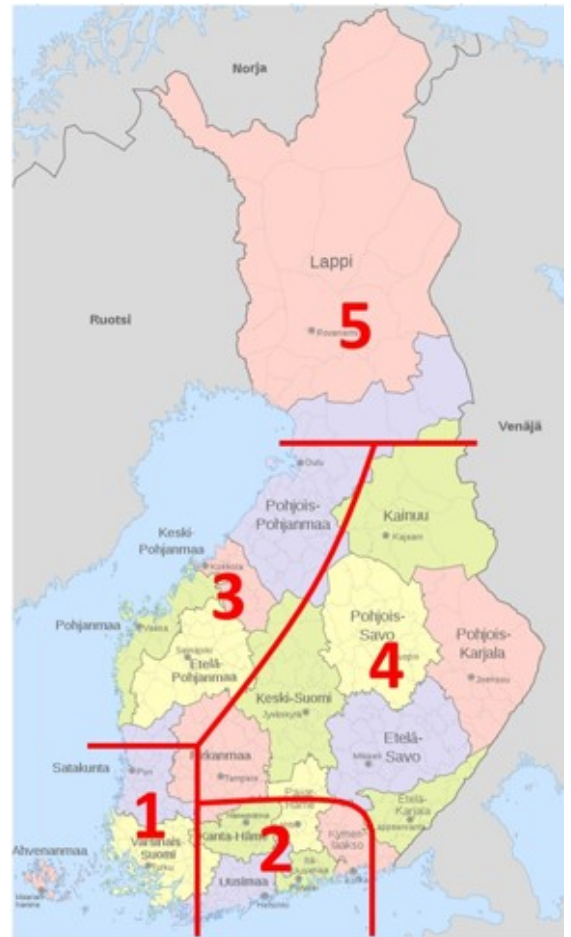

Koordinaattorit

Yhdistyksemme toimii vapaaehtoisvoimin alueellisten vapaaehtoisten koordinaattoreiden ohjaamana.

Maantieteellisesti eri toiminta-alueet on jaettu viiteen eri toiminta-alueeseen.

Oheisen kartan mukaan voit katsoa mihin toiminta-alueeseen oman paikkakuntasi kuuluu.

Tavoitat alueelliset vapaaehtoiset koordinaattorit seuraavista sähköpostiosoitteista.

1 – Länsi

Paimio-Liedon seudun koordinaattorit:

paimio-lieto@suomenkarvakaverit.fi

Henri Tuokonen

Tarja Virta

Salon seudun koordinaattorit: